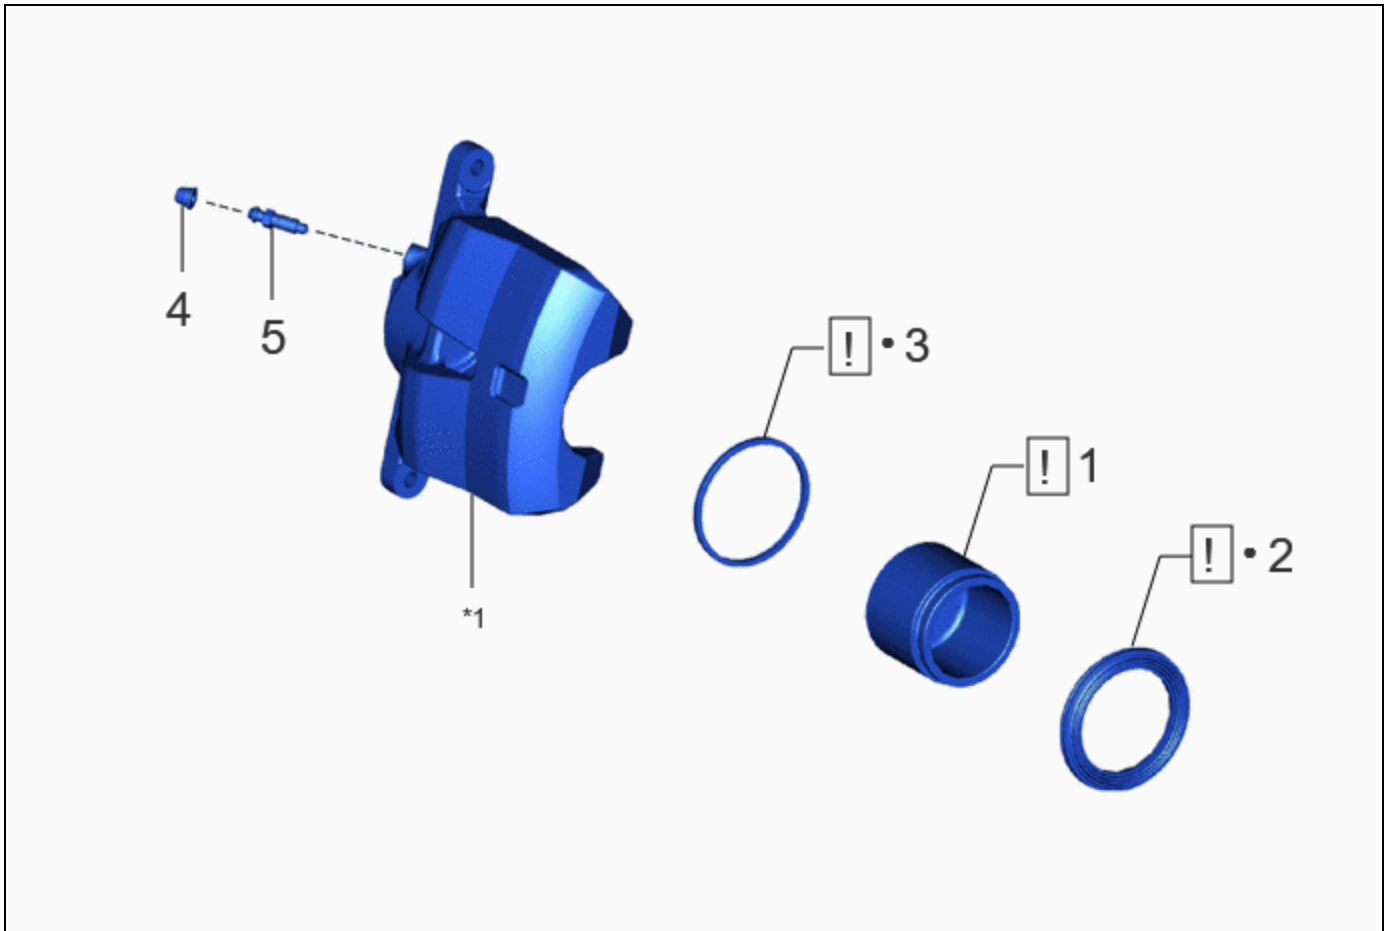

#### COMPONENTS (DISASSEMBLY)

	PROCEDURE	PART NAME CODE			
1	FRONT DISC BRAKE PISTON	47731	<a href="#">INFO</a>	-	-
2	CYLINDER BOOT	-	<a href="#">INFO</a>	-	-
3	PISTON SEAL	-	<a href="#">INFO</a>	-	-
4	FRONT DISC BRAKE BLEEDER PLUG CAP	31478B	-	-	-
5	FRONT DISC BRAKE BLEEDER PLUG	47547B	-	-	-