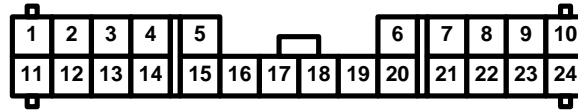

Connector Views

167. C552

- Light Blue
- Right front side of PCU
- Connects IPU compartment wire harness to power converter wire harness

- | | |
|---------------------------|-------------------------|
| 1 BLU/RED (IMA system) | 13 BLU/ORN (IMA system) |
| 2 BRN/YEL (G101) | 14 BLU/WHT (IMA system) |
| 3 GRY/RED (IMA system) | 15 RED/BLK (IMA system) |
| 4 YEL/RED (IMA system) | 16 GRN (IMA system) |
| 5 LT GRN/RED (IMA system) | 17 RED/BLU (IMA system) |
| 6 BLK/ORN (IMA system) | 18 WHT (IMA system) |
| 7 BLU/BLK (IMA system) | 19 BLK/YEL (IMA system) |
| 8 YEL (IMA system) | 20 ORN (IMA system) |
| 9 YEL/BLU (IMA system) | 21 RED (IMA system) |
| 10 GRN/BLK (IMA system) | 22 LT GRN (IMA system) |
| 11 BRN (IMA system) | 23 GRN/WHT (IMA system) |
| 12 GRY (IMA system) | 24 PNK/BLU (IMA system) |